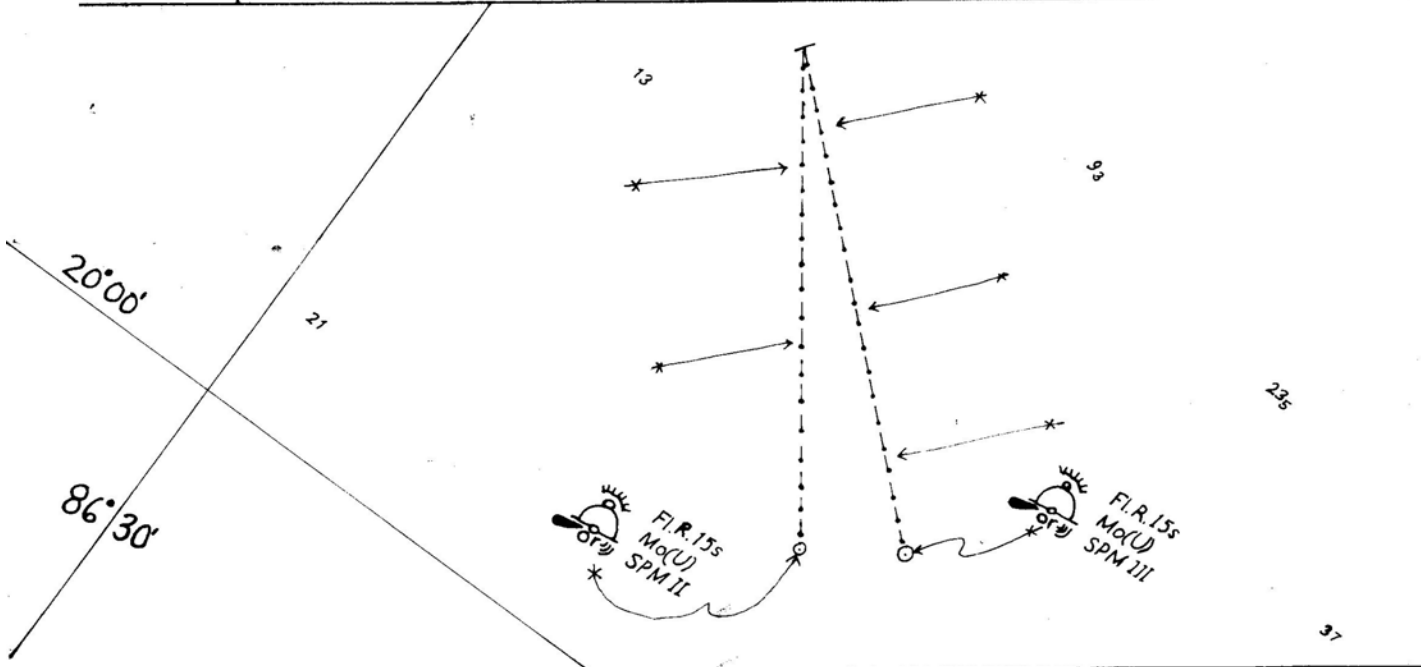

Folio
6

NM 229 112

~~NC~~ / NE
30 JUN 2007

Chart No.
4006

Tracing size
148 x 210 mm

Previous update
147/12

11° 41'

92° 44'

CAUTION: NOT TO SCALE, FOR VISUAL APPRECIATION ONLY

Folio 4	NM 228 /12		NC / NE 15 APR 2006	Chart No. 264
Tracing size 148 x 210 mm	Previous update 110/12			

80° 00'

07° 00'

Folio 04	NM 228 /12		NC / NE 15 SEP 2004	Chart No. 263 (INT 7383)
Tracing size 148 x 210 mm	Previous update 129/12			

79° 30'

07° 00'

7°

Chart No. 3010 (INT 7418) Tracing size 148 x 210 mm	NM 230 112 Previous update 177/12		MG/NE 31 OCT 2008	Folio 5
------------------------------------------------------------------------	------------------------------------------------	----------------------------------------------------------------------------------	---------------------------------	-------------------

Folio 5	NM 230 /12		NC/NE	Chart No.
	Previous update 197/12		31 JUL 2009	352 (INT 7416)
Tracing size 148 X 210 mm				

Folio 1	NM 231 /12		NC/NE	Chart No.
	Previous update 199/01		1 APR 1977	8008
Tracing size 148 X 210 mm				